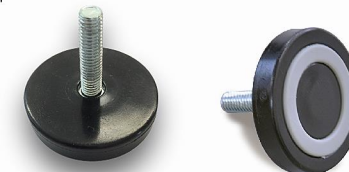

**金属角枠脚 ロータイプ**

2本一組。アジャスター同梱。  
ローテーブル向け。

TBK-295ST  
外形: 630 x 85 x 295mm  
(付属アジャスターを除く)  
パイプ径: 50 x 25mm  
WH: 4932528566040  
BK: 4932528566118

**金属丸脚**

4本一組。アジャスター別売り。

パイプ径: 51mm(共通)  
TCL-330  
外形: 85 x 85 x 330mm  
SL: 4932528718692  
TCL-500  
外形: 85 x 85 x 500mm  
SL: 4932528718791  
TCL-650  
外形: 85 x 85 x 650mm  
SL: 4932528718890  
TCL-750  
外形: 85 x 85 x 750mm  
SL: 4932528718999  
TCL-850  
外形: 85 x 85 x 850mm  
SL: 4932528719095

**金属角脚**

4本一組。アジャスター別売り。

TBK-50SP  
外形: 85x 85 x 665mm  
(アジャスター除く)  
パイプ径: 50x50mm  
WH: 4932528565647  
BK: 4932528565715

**アジャスター [ADJUSTER]**

裏面にはすべり止め付き。  
丸脚とはほぼ同径のため、丸脚に  
違和感なく装着可能。

TAJ-100  
外形: 51 x 51 x 44mm  
BK: 4932528719217