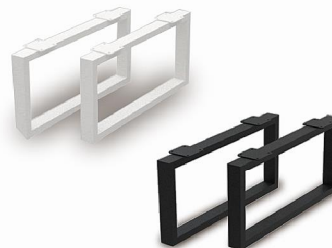

TBK-1485TB  
L: 1400x850x35  
OK: 4932528564923

オーク 突き板

**天板** (HPL)

HPL(ハイプレッシャーラミネート)  
技術を用い高い耐久性を実現しま  
した。

TBK-1065TB  
S: 1000x650x35  
NA: 4932528563834  
DBR: 4932528563926  
WH: 4932528564046

TBK-1275TB  
M: 1200x750x35  
NA: 4932528564138  
DBR: 4932528564220  
WH: 4932528564343

TBK-1485TB  
L: 1400x850x35  
NA: 4932528564435  
DBR: 4932528564527  
WH: 4932528564640

ダークブラウン HPL(DBR)

ナチュラル HPL(NA)

ホワイト HPL(WH)

**金属角枠脚 ハイタイプ**

2本一組。アジャスター同梱。

TBK-665ST  
外形: 630 x 85 x 665mm  
(付属アジャスターを除く)  
パイプ径: 50x25mm  
WH: 4932528565845  
BK: 4932528565913

**金属角枠脚 ロータイプ**

2本一組。アジャスター同梱。  
ローテーブル向け。

TBK-295ST  
外形: 630 x 85 x 295mm  
(付属アジャスターを除く)  
パイプ径: 50 x 25mm  
WH: 4932528566040  
BK: 4932528566118

**金属丸脚**

4本一組。アジャスター別売り。

パイプ径: 51mm(共通)  
TCL-330  
外形: 85 x 85 x 330mm  
SL: 4932528718692  
TCL-500  
外形: 85 x 85 x 500mm  
SL: 4932528718791  
TCL-650  
外形: 85 x 85 x 650mm  
SL: 4932528718890  
TCL-750  
外形: 85 x 85 x 750mm  
SL: 4932528718999  
TCL-850  
外形: 85 x 85 x 850mm  
SL: 4932528719095

**金属角脚**

4本一組。アジャスター別売り。

TBK-50SP  
外形: 85x 85 x 665mm  
(アジャスター除く)  
パイプ径: 50x50mm  
WH: 4932528565647  
BK: 4932528565715

**アジャスター [ADJUSTER]**

裏面にはすべり止め付き。  
丸脚とはほぼ同径のため、丸脚に  
違和感なく装着可能。

TAJ-100  
外形: 51 x 51 x 44mm  
BK: 4932528719217