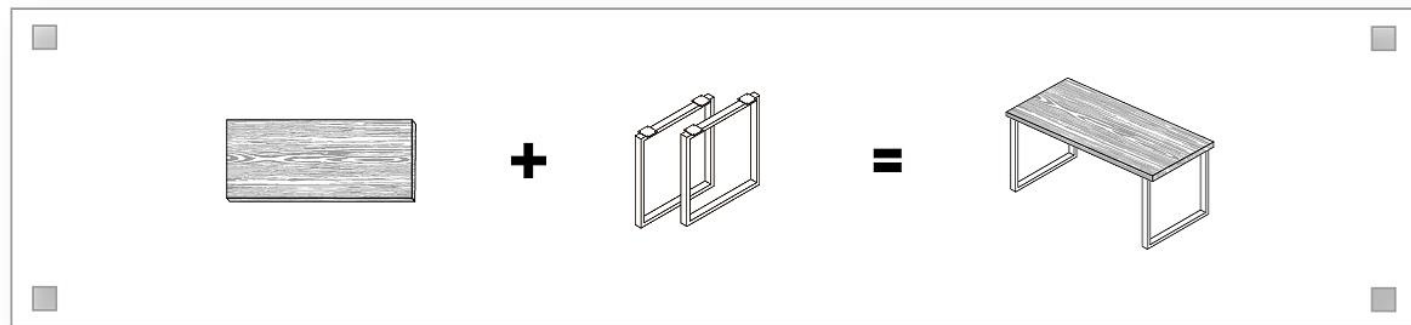

New

Table Kits / Line up

ニュー・テーブルキット・ラインアップ

天板・脚を自由に組み合わせて、
お部屋の雰囲気に合った自分だけ
のデスクに仕上がります。

天板 (HPL)

HPL(ハイプレッシャーラミネート)
技術を用い高い耐久性を実現しま
した。

TBK-1045TB
S: 1000x450x35
NA : 4932528568037
DBR: 4932528568129
WH : 4932528568242

TBK-1245TB
M: 1200x450x35
NA : 4932528568334
DBR: 4932528568426
WH : 4932528568549

TBK-1445TB
L: 1400x450x35
NA : 4932528568631
DBR: 4932528568723
WH : 4932528568846

ダークブラウン HPL(DBR)

ナチュラル HPL(NA)

ホワイト HPL(WH)